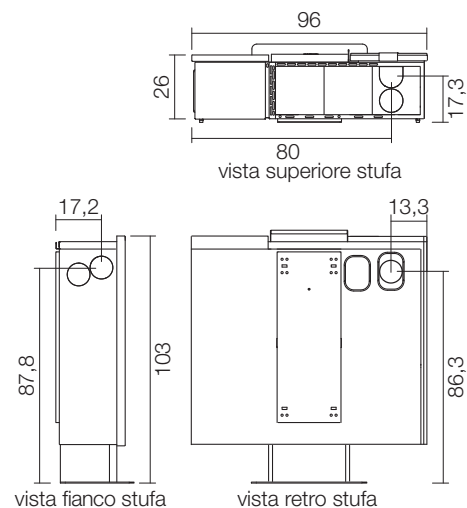

PARIGI
PARIS
PARIS
PARIS

VETRO / GLASS / VERRE / GLAS

BIANCO
WHITE
BLANC
WEISS

ROSSO
RED
ROUGE
ROT

MAIOLICA / MAJOLICA / CÉRAMIQUE / KERAMIK

AVORIO
IVORY
IVOIRE
ELFENBEIN

ROSSO
RED
ROUGE
ROT

- 9 kW
- 3,8 kW
- 87,5 %
- 84 %
- 91 m³ - 216 m³
- 18 kg
- pellet Ø 6 mm
- 0,91 kg/h - 2,18 kg/h
- 8,3 h - 19,8 h
- 50 W
- 53,5 dB - 61,1 dB
- Ø 80 mm
- 124 kg - 133 kg - 133 kg
- L 96 - P 26 - H 103 cm
- 0,54 m³